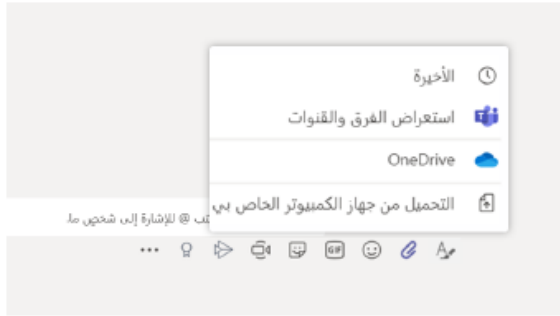

الاطلاع على كافة الأمور دائماً

انقر فوق **نشاط** في الجهة اليمنى. يعرض الموجز كل الإعلانات وكل الأمور التي حننت مؤخراً في القنوات التي تتابعها.

مشاركة ملف

انقر فوق **إرفاق** أسفل المربع الذي تكتبه به الرسائل وحدد موقع الملف، ثم انقر فوق الملف الذي تريده. ستحصل على خيارات لتحميل نسخة أو مشاركة ارتباط أو طرق أخرى للمشاركة، وفقاً لموقع الملف.

إضافة علامة تبويب إلى قناة

انقر فوق العلامة + الموجودة قبل علامة التبويب أعلى القناة، وانقر فوق التطبيق الذي تريده، ثم اتبع المطالبات. استخدم **بحث** إذا لم تتمكن من رؤية التطبيق الذي تريده.

استخدام الملفات