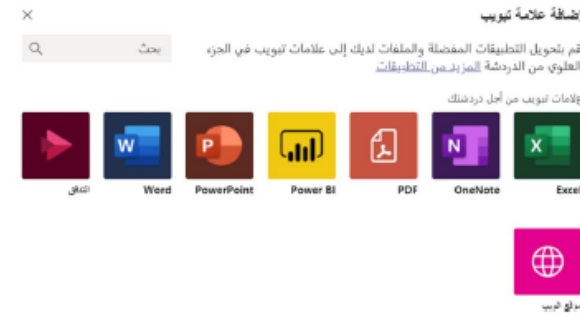

الاطلاع على كافة الأمور دائماً

انقر فوق **نشاط** في الجهة اليمنى. يعرض الموجز كل الإعلانات وكل الأمور التي حننت مؤخراً في القنوات التي تتابعها.

مشاركة ملف

انقر فوق **إرفاق** أسفل المربع الذي تكتبه به الرسائل وحدد موقع الملف، ثم انقر فوق الملف الذي تريده. ستحصل على خيارات لتحميل نسخة أو مشاركة ارتباط أو طرق أخرى للمشاركة، وفقاً لموقع الملف.

إضافة علامة تبويب إلى قناة

انقر فوق العلامة + الموجودة قبل علامة التبويب أعلى القناة، وانقر فوق التطبيق الذي تريده، ثم اتبع المطالبات. استخدم **بحث** إذا لم تتمكن من رؤية التطبيق الذي تريده.

استخدام الملفات